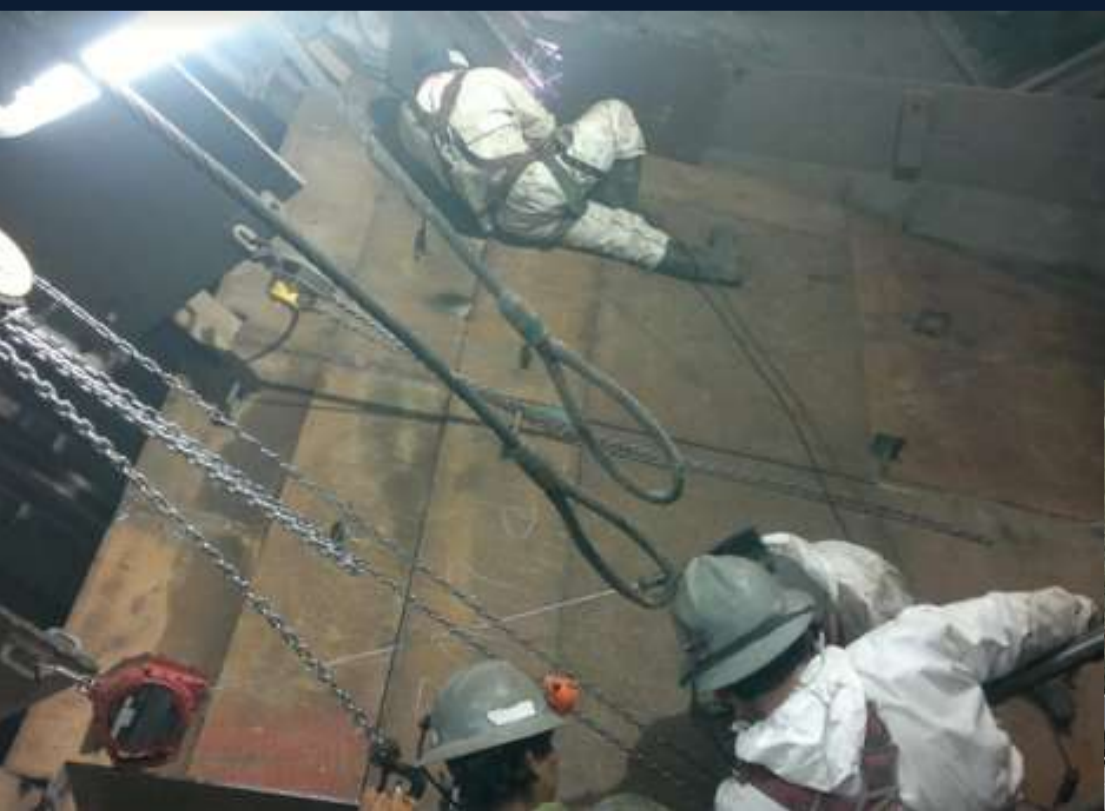

- ✓ Ingeniería y diseño de piques.
- ✓ Ejecución de piques.
- ✓ Mantenimiento de piques.
- ✓ Instalación de sistema de monitoreo.
- ✓ Fabricación de tolvas y castillo.

- ✓ Fabricación de set metalicos.
- ✓ Fabricación de elementos pique.